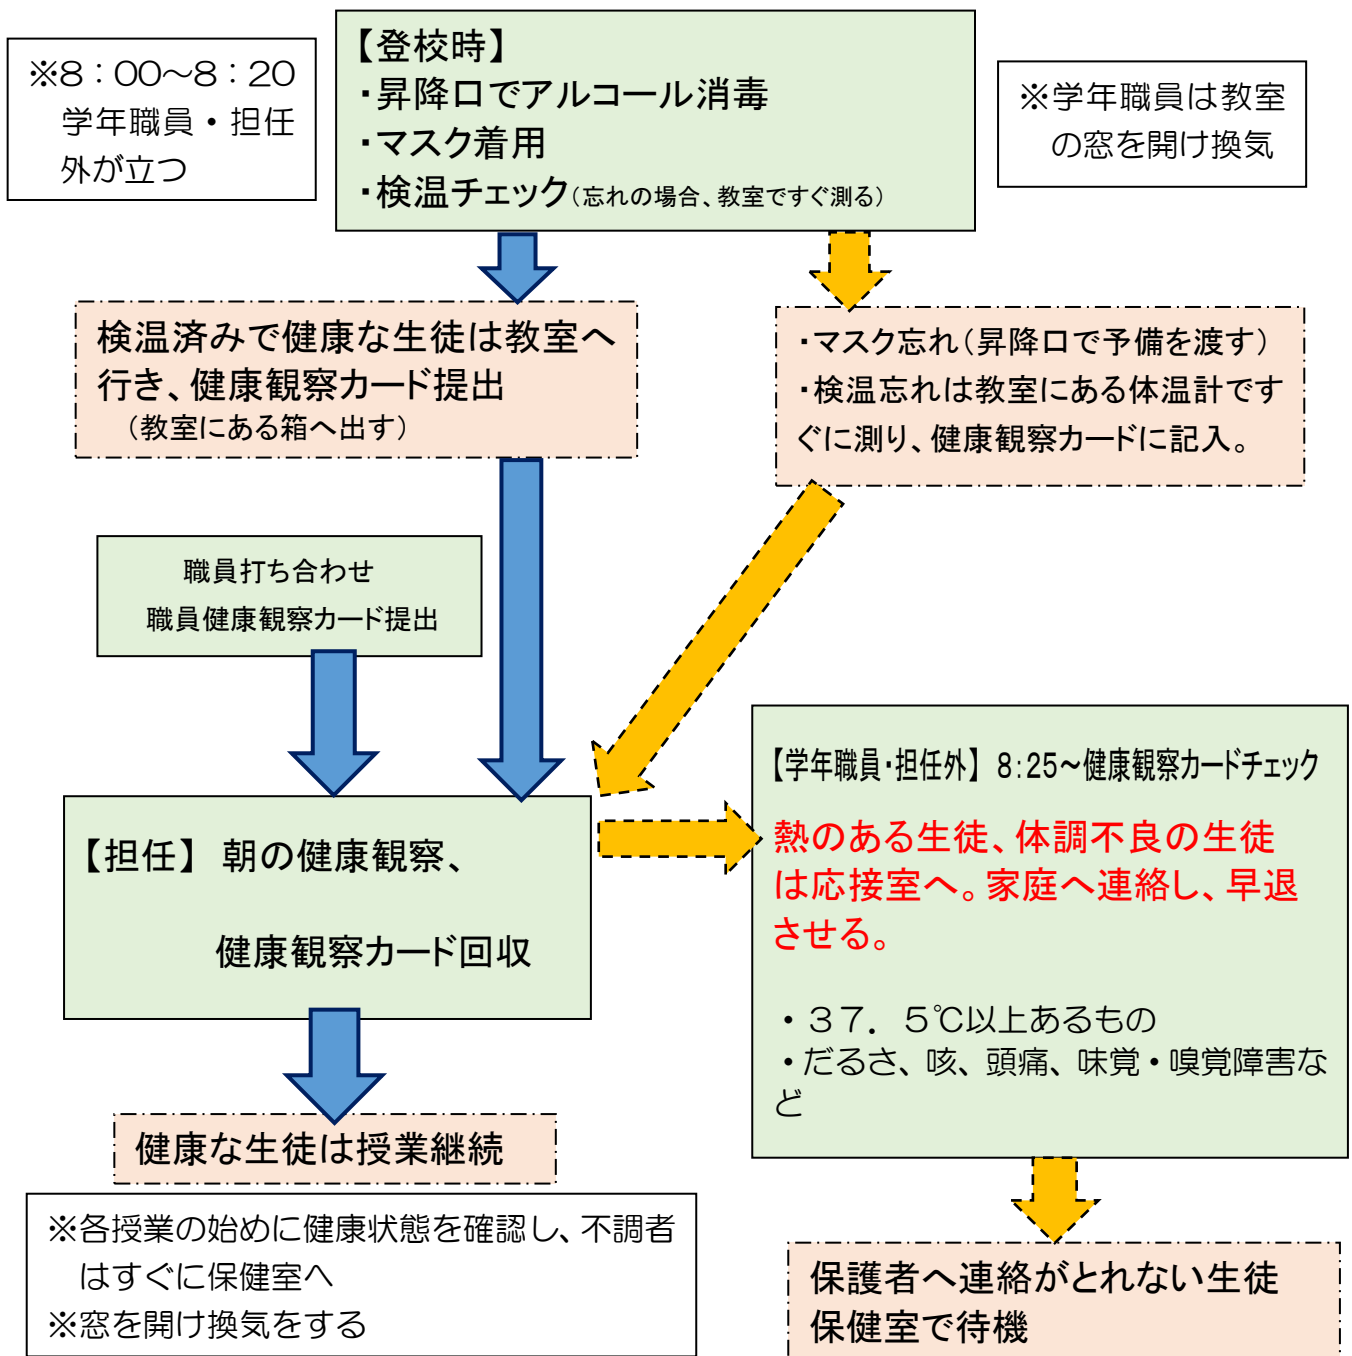

新型コロナウイルス感染症対策 登校後の流れ

深谷市立上柴中学校

徹底すること

- 全員マスク着用（手作りマスク可）
- 毎日、生徒・教職員は検温を行う
- 手指の消毒（昇降口などに設置）
- 教室は常に換気
- 生徒下校後、教室のドア、階段手すり、トイレのドアノブを消毒

※ 生徒下校後に換気を行いながら、教室のドア(担任)、階段の手すり、トイレのドアノブ(担任外)などを消毒する。